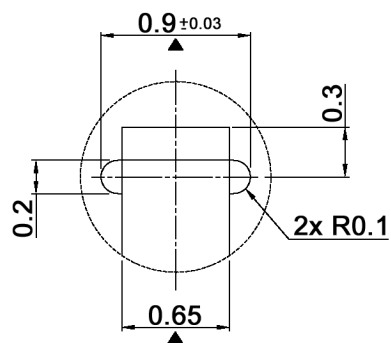

DETAIL C

Part. No.	Color
KR 207	grey
KR 209	red

Material: PC
Compliance: RohS II (2011/65/EU)

Tolerances: ±0.05mm	Date	Name	<h1>KR 200</h1>
	07/14	dr	
			<h1>30 31 45</h1>
Modifications	Date	Name	knitter-switch
			Page
			1/1